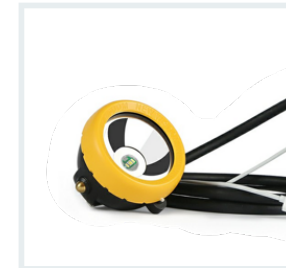

CATEGORIAS DE PRODUCTOS

LÁMPARAS

SERCOM

www.sercomcuu.com
TEL: +52 614 259 7937